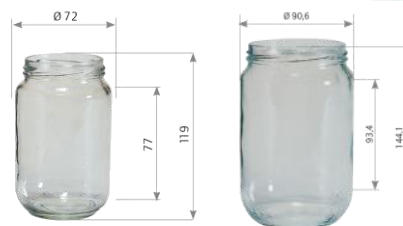

EMBALLAGES

VERRES

TOUS NOS POTS EN TARIFS DEGRESSIFS

LA1250P Pot verre 40g T043 (41ml)

LA1120P Pot verre 125g T048 (106ml)

LA097 Pot verre 250g T063 (212ml)

LA021 Pot verre 500g T063 (370ml)

LA001C Pot verre 1Kg T082 (750ml)