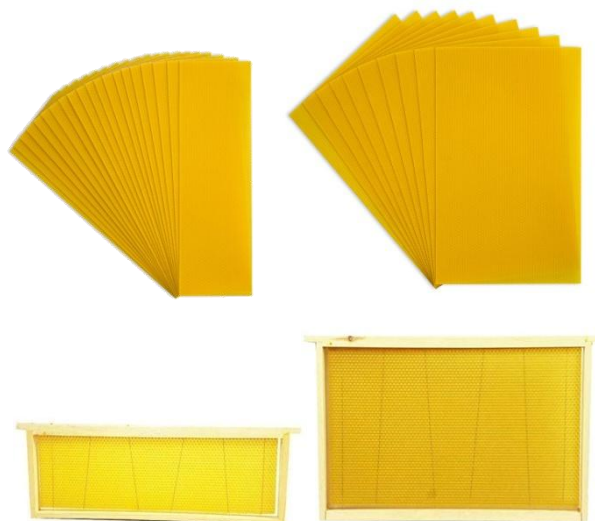

LA CIRE D'ABEILLE

CIRE

Feuille de cire gaufrée, format Dadant Corps

MDA01 Vendu à l'unité (1 feuille = 100g)

A01/5 Vendu au carton (50 feuilles = 5kg)

Feuille de cire gaufrée, format Dadant Hausse

MDA05 Vendu à l'unité (1 feuille = 50g)

MDA0101 Cadre droit ciré Dadant Corps

MDA0501 Cadre droit ciré Dadant Hausse