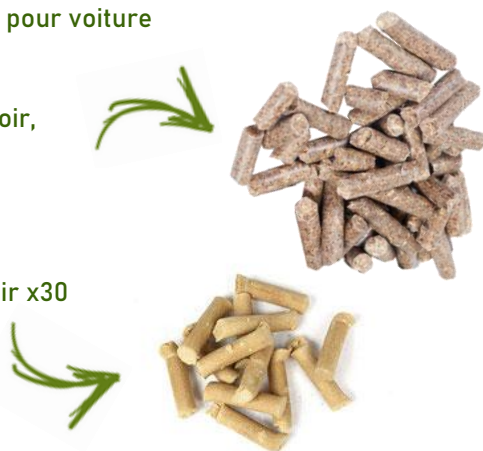

OUTILS

EC0025 Lève-cadre inox

EC030 Lève-cadre Mathieu

EC0029 Lève-cadre multifonctions

EC019 Pince en inox pour cadres

EC0205 Pince lève-cadre inox

EC035 Support de cadres (x4) inox

EC051 Brosse en crin pour abeilles

EC053 Brosse en nylon pour abeilles